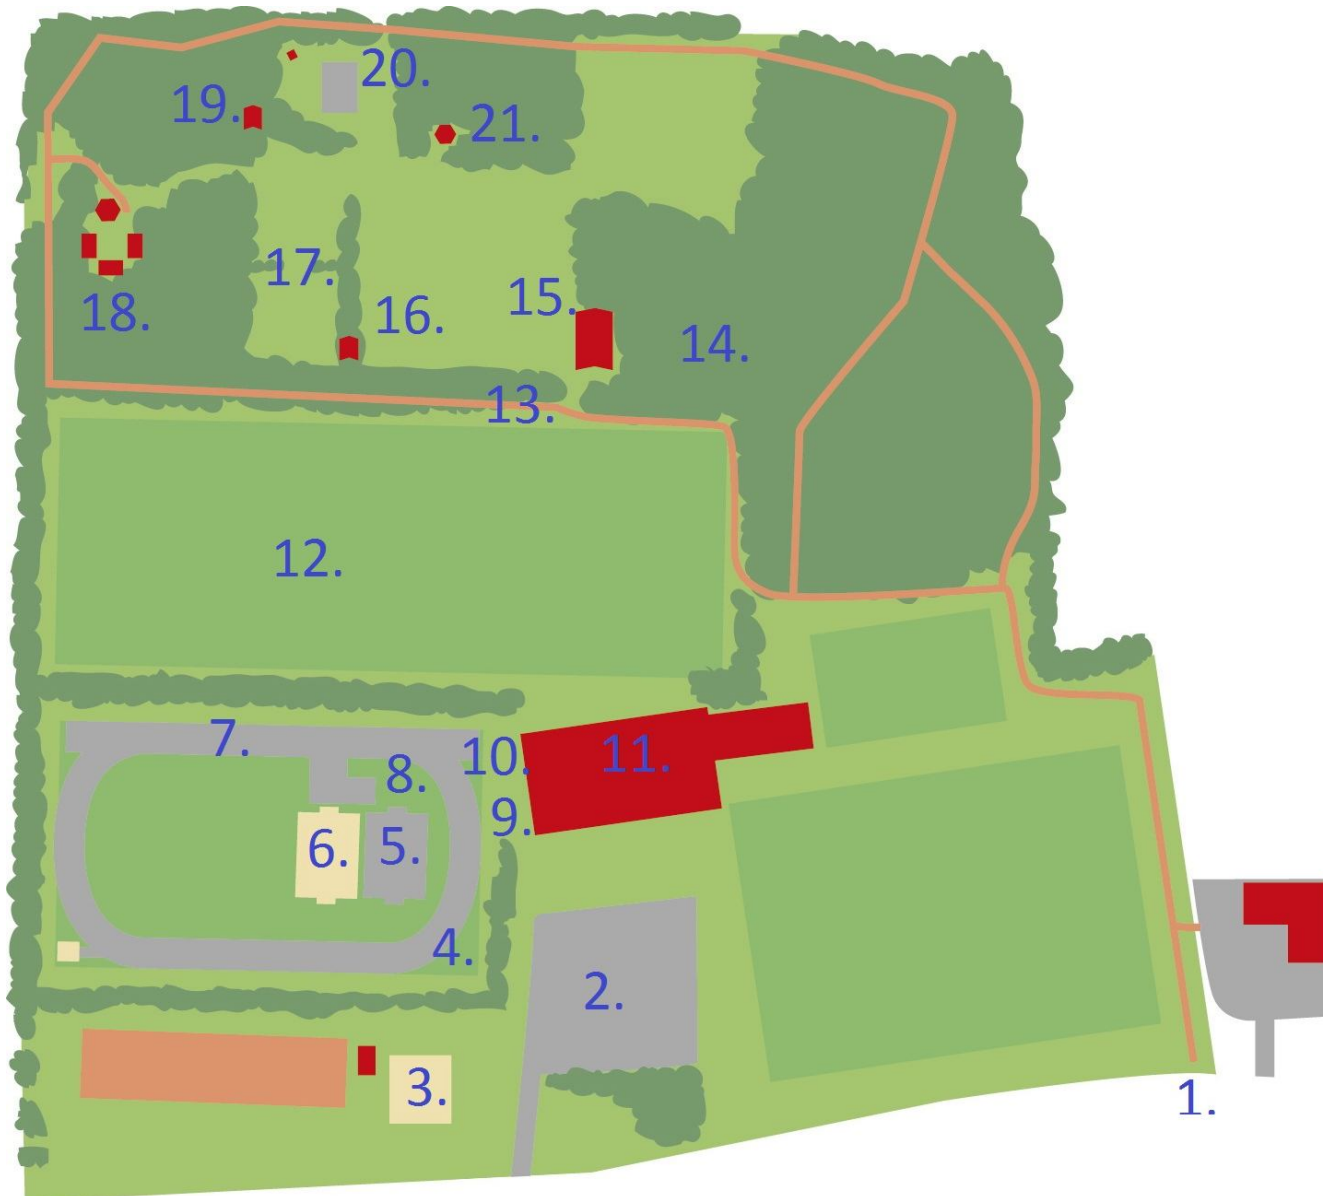

Oversigtskort over hele Friluftscenter Katbakken

1. Indgang fra Nibevej
2. P-plads
3. Petanquebane
4. Nedspringsmätte
5. Multibane
6. Sandbane
7. Løbebane
8. Skateranlæg
9. Bord-bænke
10. Depotbygning
11. Idrætshal
12. Boldbaner
13. Forhindringsbane
14. Naturlegeplads med kæmpe-xylofon
15. Natur-teknik-hytte med friluftsgrill
16. Almas Hus
17. Teltplads
18. Shelterområde
19. Mult-toilet
20. Amfiteater med bålplads
21. Hytte med klatrevæg